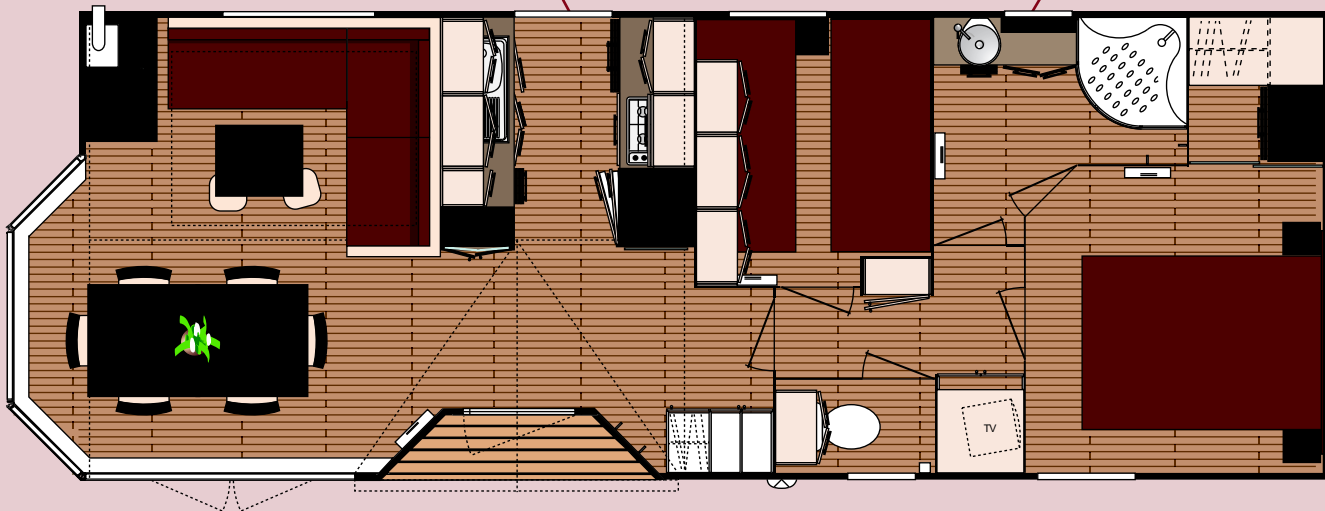

L'excellence de la résidence mobile...

1 0 7 0 2 c h P

O'Tiny

O'Tiny prestige 1070 2ch P

Dimensions Hors Tout (gouttières comprises)

Longueur : 10,69 m Couchages : 4/6 personnes - 2 chambres
Largeur : 4,00 m Surface : 38,3 m²
Hauteur : 3,55 m

Baie ouvrante sur modèle 2006

Ce modèle panoramique vous séduira par sa grande véranda et son cachet si particulier.

L'espace de vie dispose d'un vaste séjour très lumineux, d'un large salon d'angle et d'une cuisine conviviale.

L'espace nuit est séparé de l'espace jour par une porte d'accès donnant sur un couloir avec de nombreux placards et rangements. Il dessert une grande chambre parents pourvue d'un dressing et d'un accès direct à une salle d'eau particulièrement spacieuse.

La deuxième chambre avec lits jumeaux dispose de nombreux placards hauts.