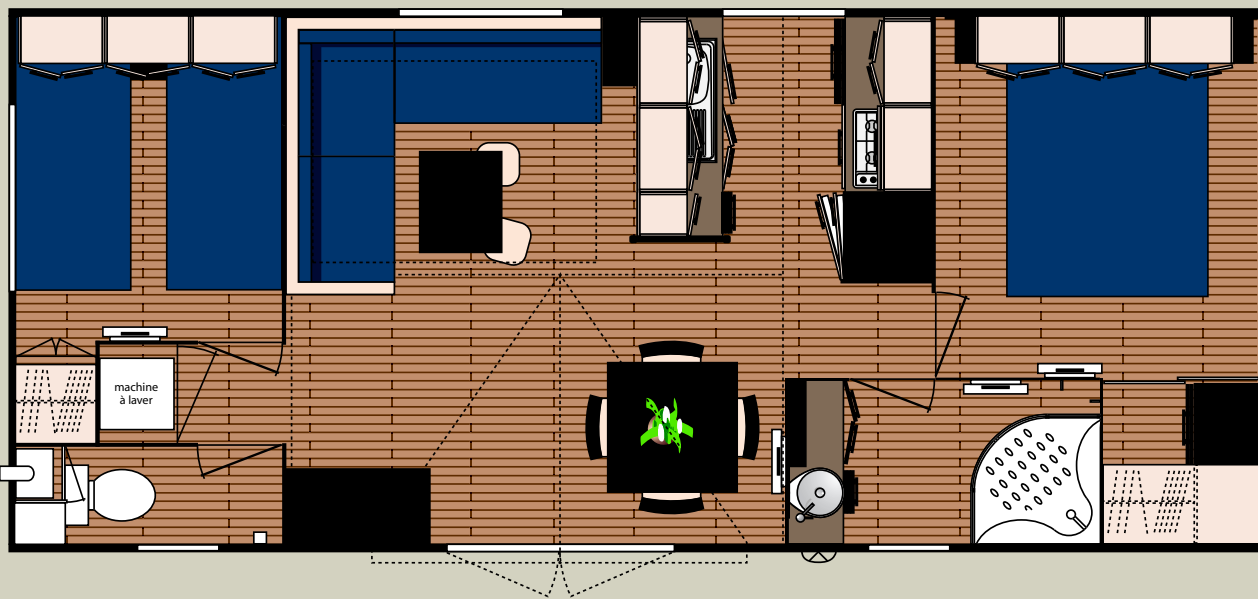

880 2ch
 prestige

Le Prestige accessible à tous...

O'Tiny

O'HARA
 le plein de vie !

O'Tiny prestige 880 2ch

Sèche-serviette en option.

Dimensions Hors Tout (gouttières comprises)

Longueur : 8,80 m Couchages: 4/6 personnes - 2 chambres
Largeur : 4,00 m Surface: 32,97 m²
Hauteur : 3,45 m

Dernier né des résidences mobiles O'Hara, le modèle 880 2 chambres associe confort, espace et innovation.

Les deux chambres sont séparées, pour plus d'intimité, par un vaste espace de vie lumineux.

La salle d'eau moderne, équipée d'une douche d'angle grande dimension donne directement sur la chambre parents dotée d'un grand dressing et de nombreux rangements.

La cuisine entièrement équipée est ouverte sur l'espace repas et le salon par un bar/passe-plat design et astucieux.

Pour plus de confort, un emplacement ingénieux, intégré dans un placard, a été prévu pour la machine à laver.