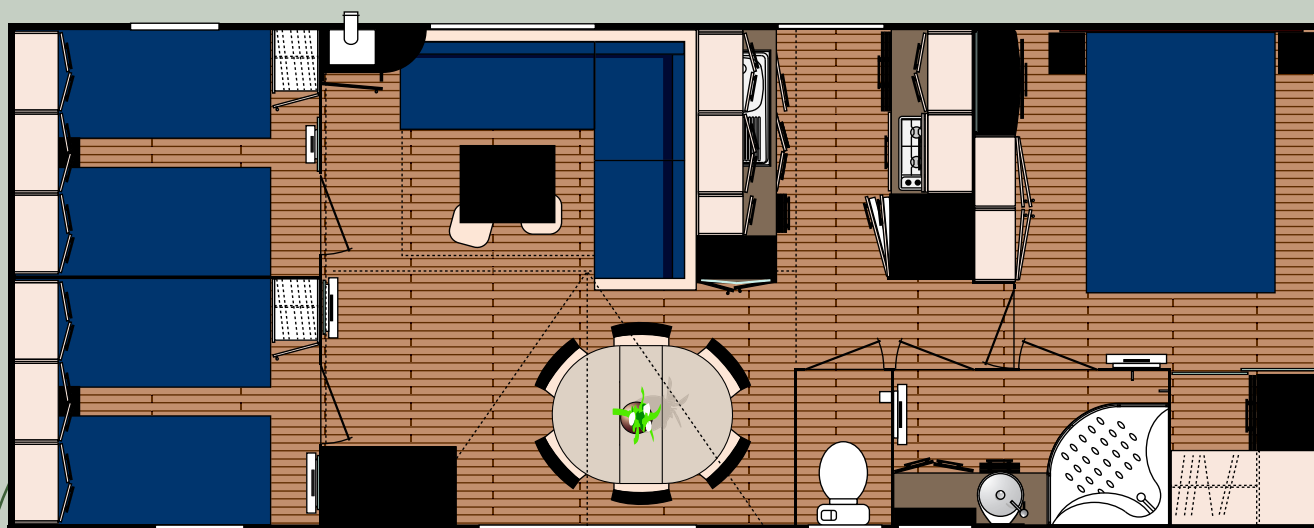

prestige 980 3ch

Un véritable “chez soi” pour passer week-ends et vacances en famille ou entre amis...

O'Tiny

O'HARA
le plein de vie !

O'Tiny

prestige

980 3ch

Dimensions Hors Tout (gouttières comprises)

Longueur : 9,80 m Couchages : 6/8 personnes - 3 chambres
Largeur : 4,00 m Surface : 36,70 m²
Hauteur : 3,45 m

Vous avez une grande famille, de nombreux amis, vous affectionnez alors tout particulièrement ce modèle 3 chambres.

Le large bar/passe-plat permet le service direct de la cuisine au salon pour des moments de détente et de partage.

Le véritable canapé vous permettra d'accueillir confortablement tous vos convives. La chambre parents est équipée d'un dressing spacieux, de rangements importants et d'un accès direct à la salle d'eau.

Des chambres jumelles juxtaposées permettent d'accueillir de grandes familles, de grands enfants qui souhaitent leur indépendance ou simplement de vous réserver une pièce d'appoint.